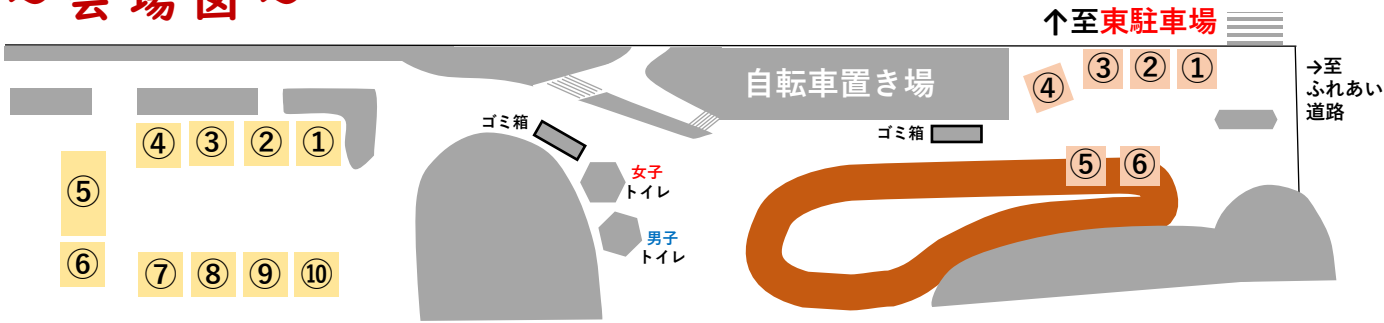

イースターマルシェ会場

～会場図～

店舗エリア

～アスレチック広場～

- ① Ring ring
(シフォンケーキ、犬猫も食べられるシフォンケーキ)
- ② メナード 取手駅東口
(ハンドケア、ヘッドケア)
- ③ もこもこ
(わたあめ、キッズ雑貨)
- ④ Calima Blue
(デニムリメイク、アクセサリー)
- ⑤ マルシェ本部
- ⑥ グリスポ
(イースターグッズ作り)
- ⑦ Allegro Porta
(多肉植物、刺繍ブローチ)
- ⑧ amie
(こども用ドレス、キルト雑貨
ワークショップ:人形ドレスアップ)
- ⑨ エステティックサロンAi
(ヘッドスパ、ストレッチ)
- ⑩ つつみ古着
(古着、日用品)

キッチンカー エリア

～ローラースケート場～

- ① 縁(クレープ)
- ② Ninotti(ジェラート)
- ③ 888Kitchen
(ホットドッグ、かき氷)
- ④ たま吉(たこ焼き)
- ⑤ 浦島(うなぎ蒲焼、弁当)
- ⑥ Kyokkouen
(パンケーキ、ドリンク)

ご来場の方は
東駐車場
をご利用ください。